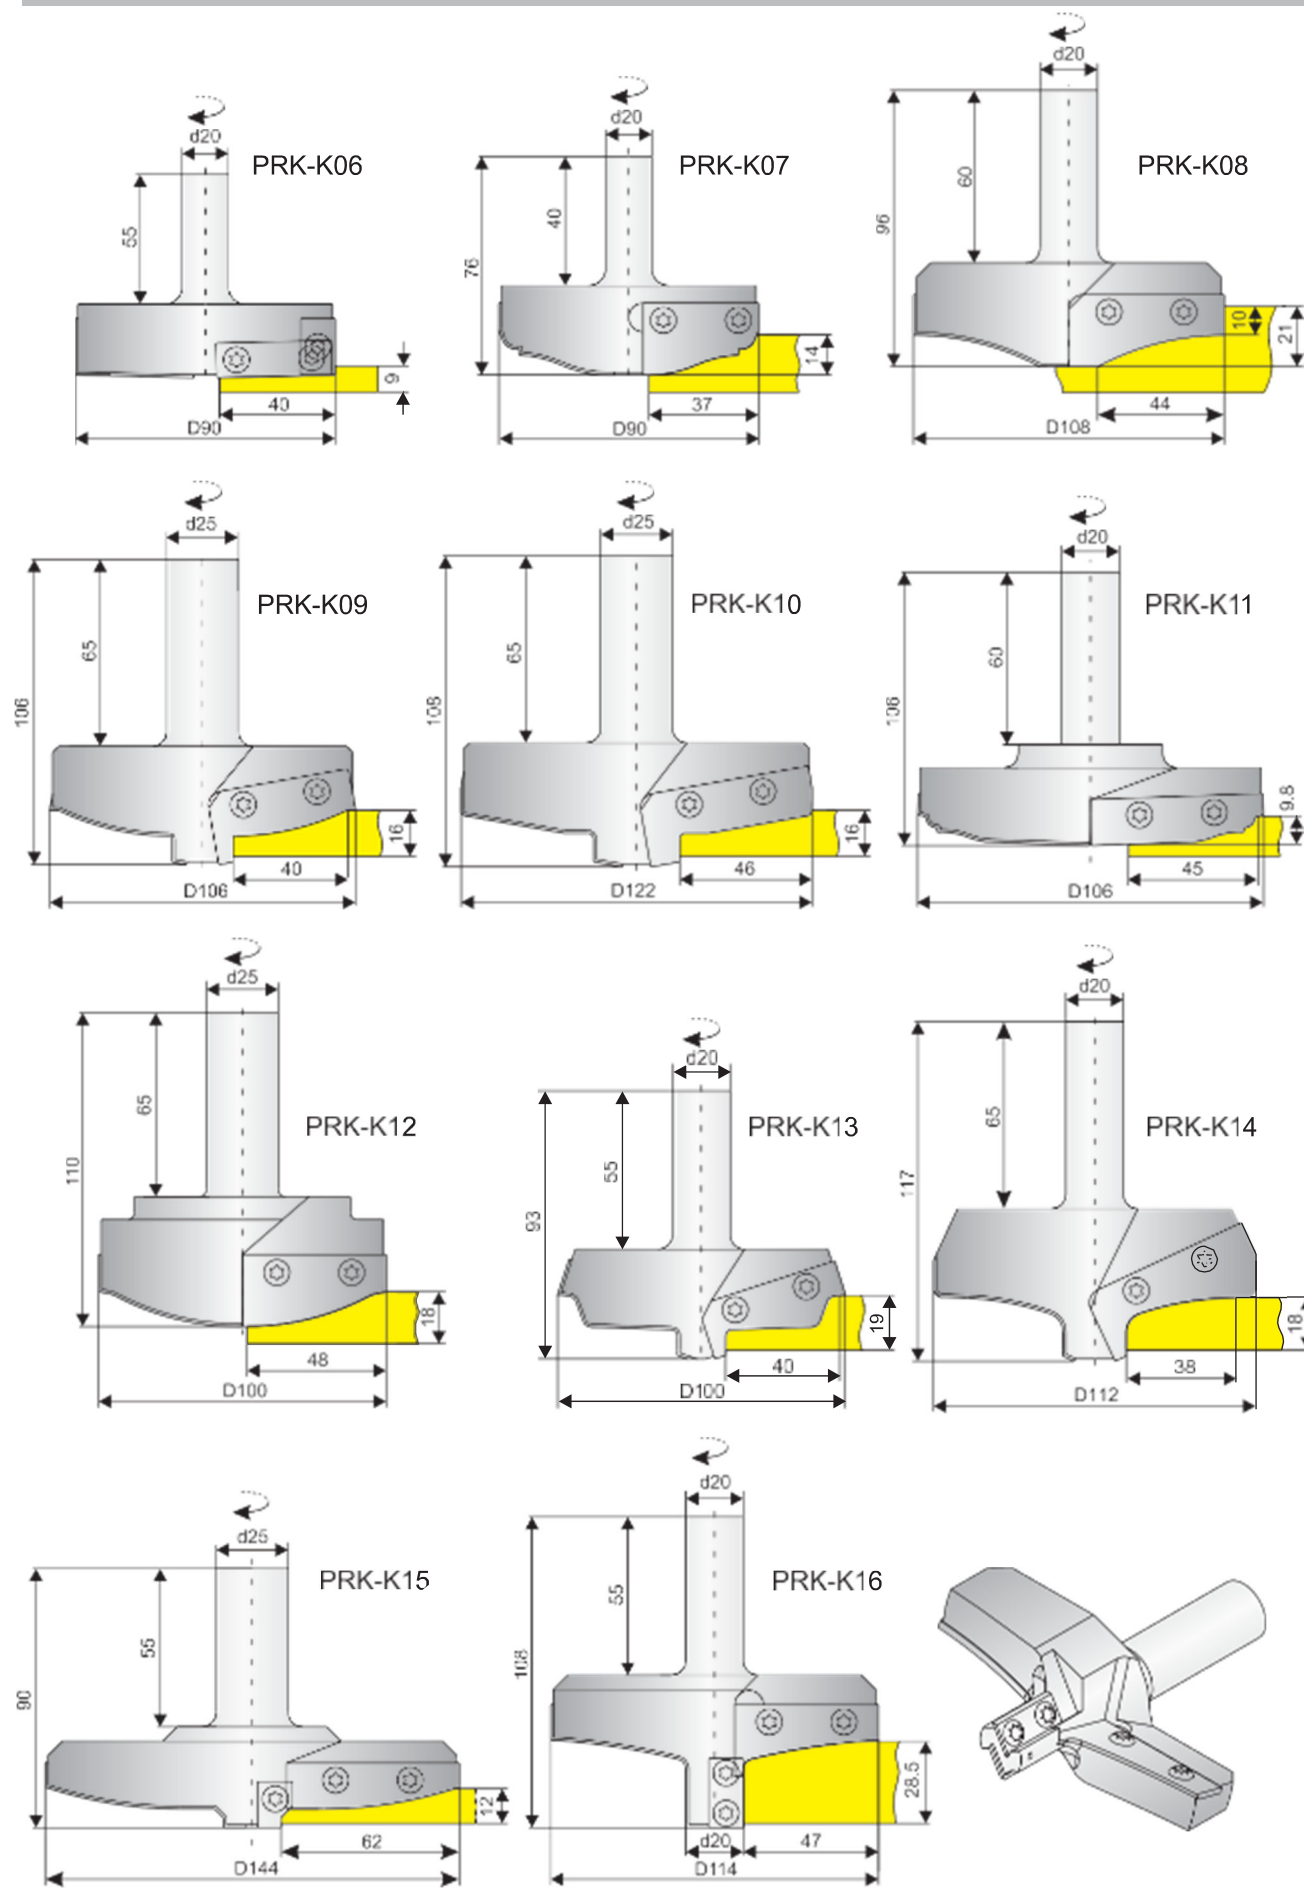

# Фрезы концевые

ВОЗМОЖНЫ ИЗМЕНЕНИЯ ПРОФИЛЕЙ И РАЗМЕРОВ ПО ВАШИМ ПОЖЕЛАНИЯМ

B	D	L	d	Z
30	16	30	12	1
50	16	50	12	1
30	18	30	12	2
50	18	50	12	2
30	20	30	12	2
50	20	50	12	2
30	25	30	12	2
50	25	50	12	2
30	30	30	12	2
50	30	50	12	2

B	D	d	Z	V
30	60	16	3	3
50	60	16	3	3
30	80	20	3	3
50	80	20	3	3

7

ВОЗМОЖНЫ ИЗМЕНЕНИЯ ПРОФИЛЕЙ И РАЗМЕРОВ ПО ВАШИМ ПОЖЕЛАНИЯМ

ВОЗМОЖНЫ ИЗМЕНЕНИЯ ПРОФИЛЕЙ И РАЗМЕРОВ ПО ВАШИМ ПОЖЕЛАНИЯМ

7

ВОЗМОЖНЫ ИЗМЕНЕНИЯ ПРОФИЛЕЙ И РАЗМЕРОВ ПО ВАШИМ ПОЖЕЛАНИЯМ