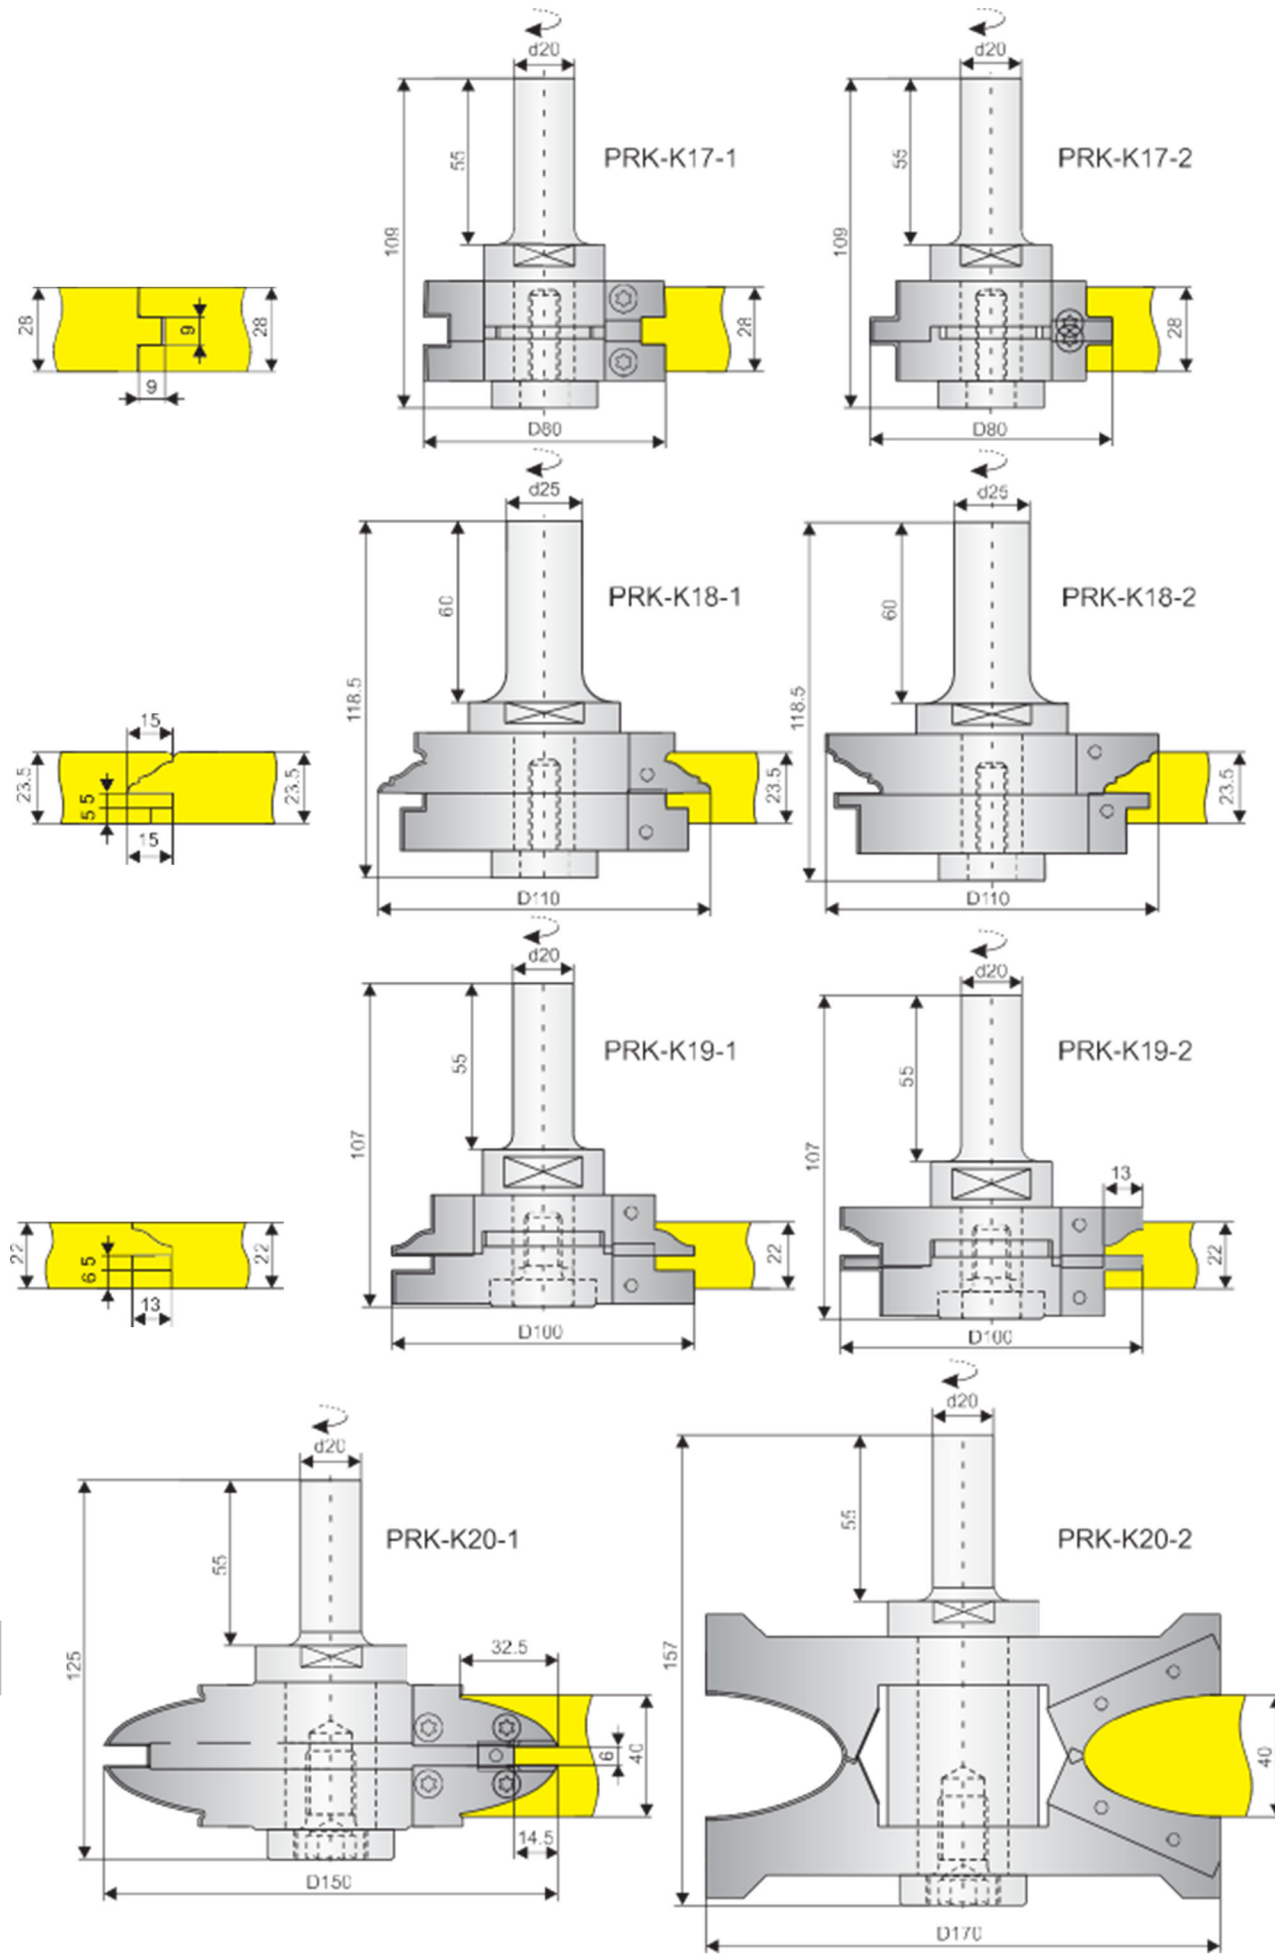

# Фрезы концевые

ВОЗМОЖНЫ ИЗМЕНЕНИЯ ПРОФИЛЕЙ И РАЗМЕРОВ ПО ВАШИМ ПОЖЕЛАНИЯМ

B	D	L	d	Z
30	16	30	12	1
50	16	50	12	1
30	18	30	12	2
50	18	50	12	2
30	20	30	12	2
50	20	50	12	2
30	25	30	12	2
50	25	50	12	2
30	30	30	12	2
50	30	50	12	2

B	D	d	Z	V
30	60	16	3	3
50	60	16	3	3
30	80	20	3	3
50	80	20	3	3

7

ВОЗМОЖНЫ ИЗМЕНЕНИЯ ПРОФИЛЕЙ И РАЗМЕРОВ ПО ВАШИМ ПОЖЕЛАНИЯМ

ВОЗМОЖНЫ ИЗМЕНЕНИЯ ПРОФИЛЕЙ И РАЗМЕРОВ ПО ВАШИМ ПОЖЕЛАНИЯМ

7

ВОЗМОЖНЫ ИЗМЕНЕНИЯ ПРОФИЛЕЙ И РАЗМЕРОВ ПО ВАШИМ ПОЖЕЛАНИЯМ