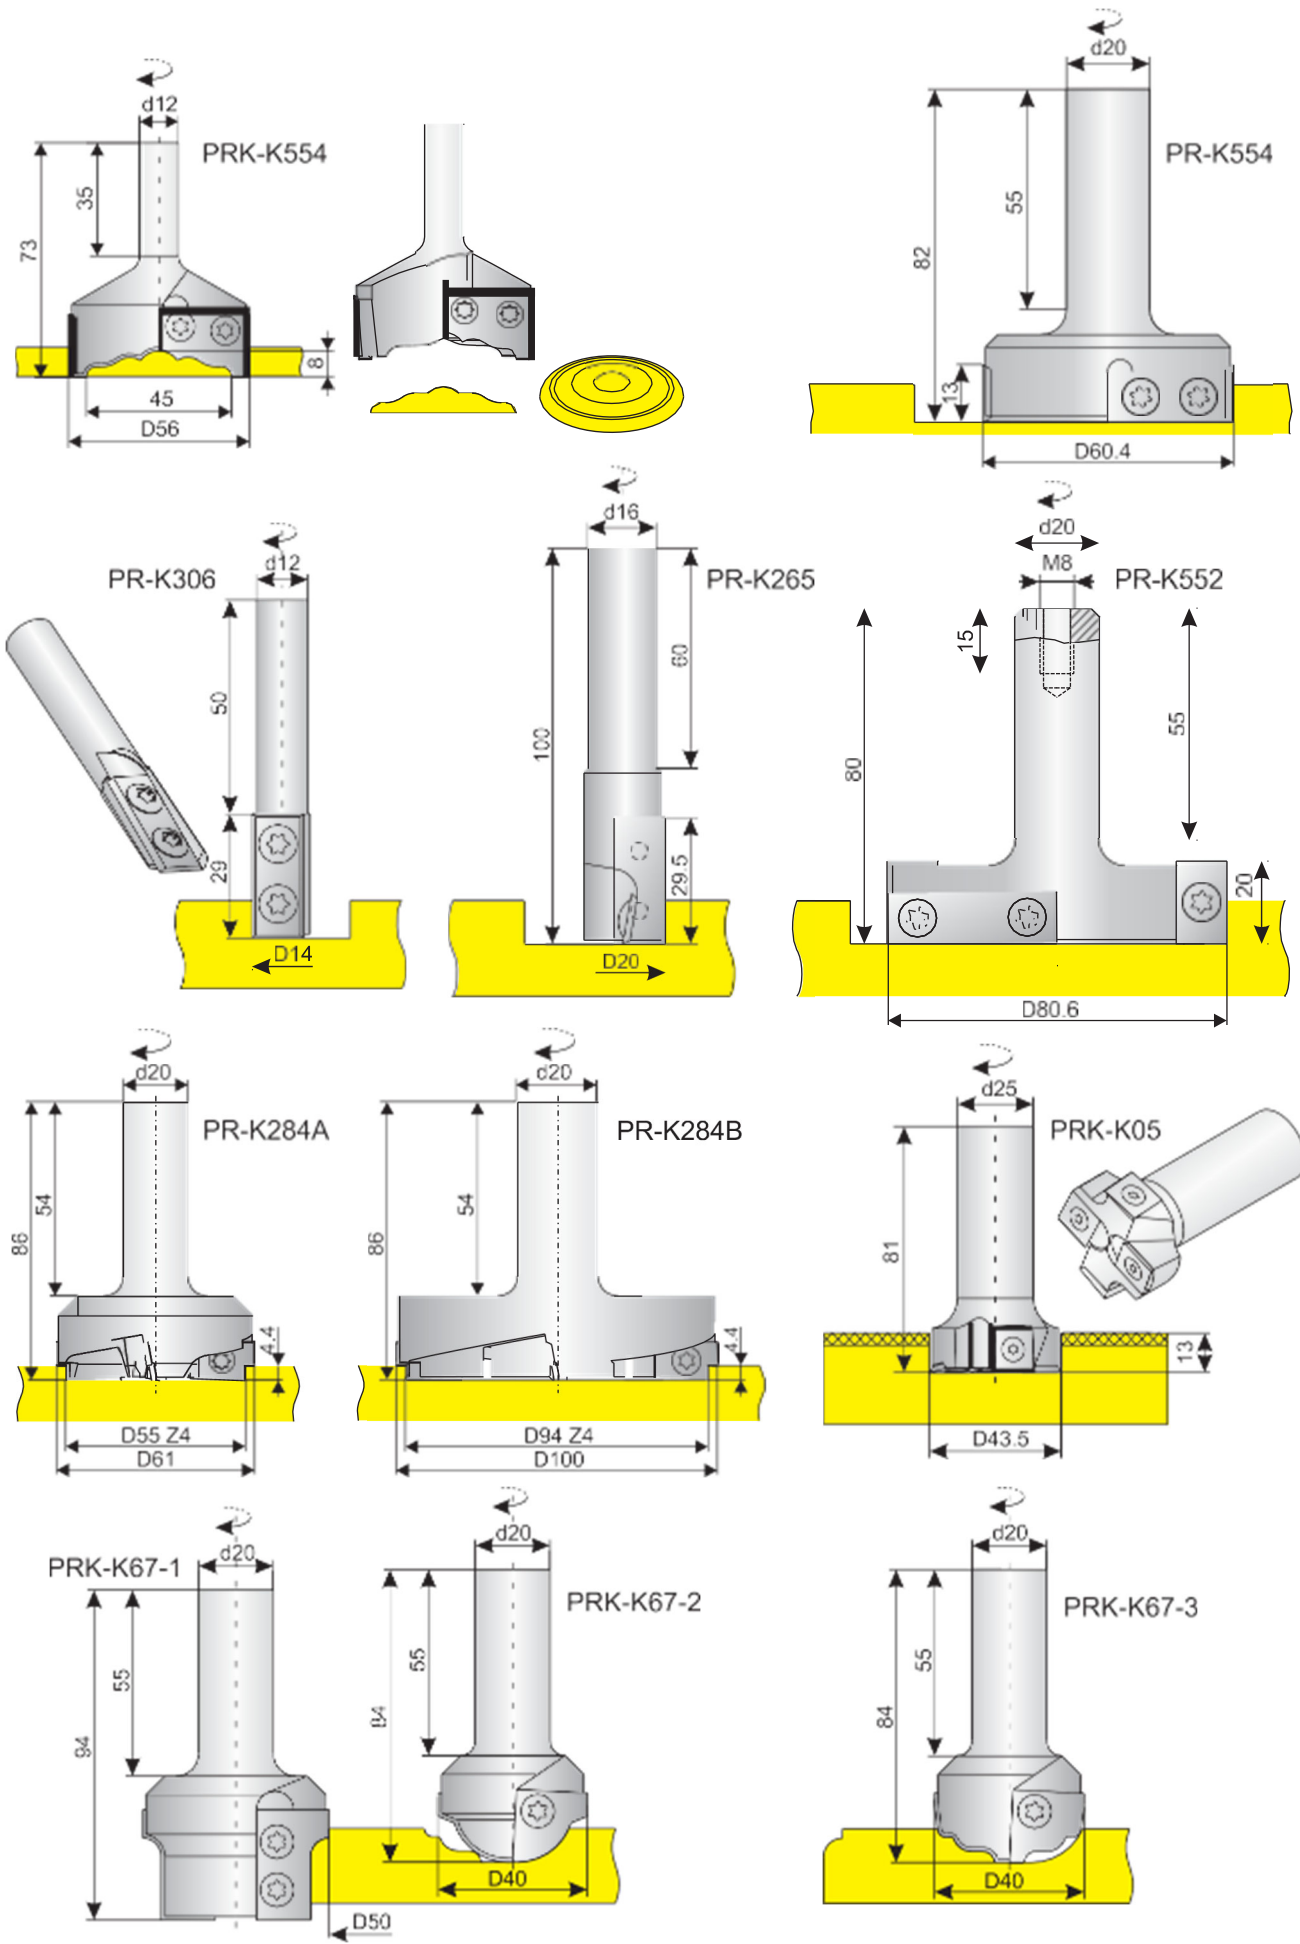

ВОЗМОЖНЫ ИЗМЕНЕНИЯ ПРОФИЛЕЙ И РАЗМЕРОВ ПО ВАШИМ ПОЖЕЛАНИЯМ