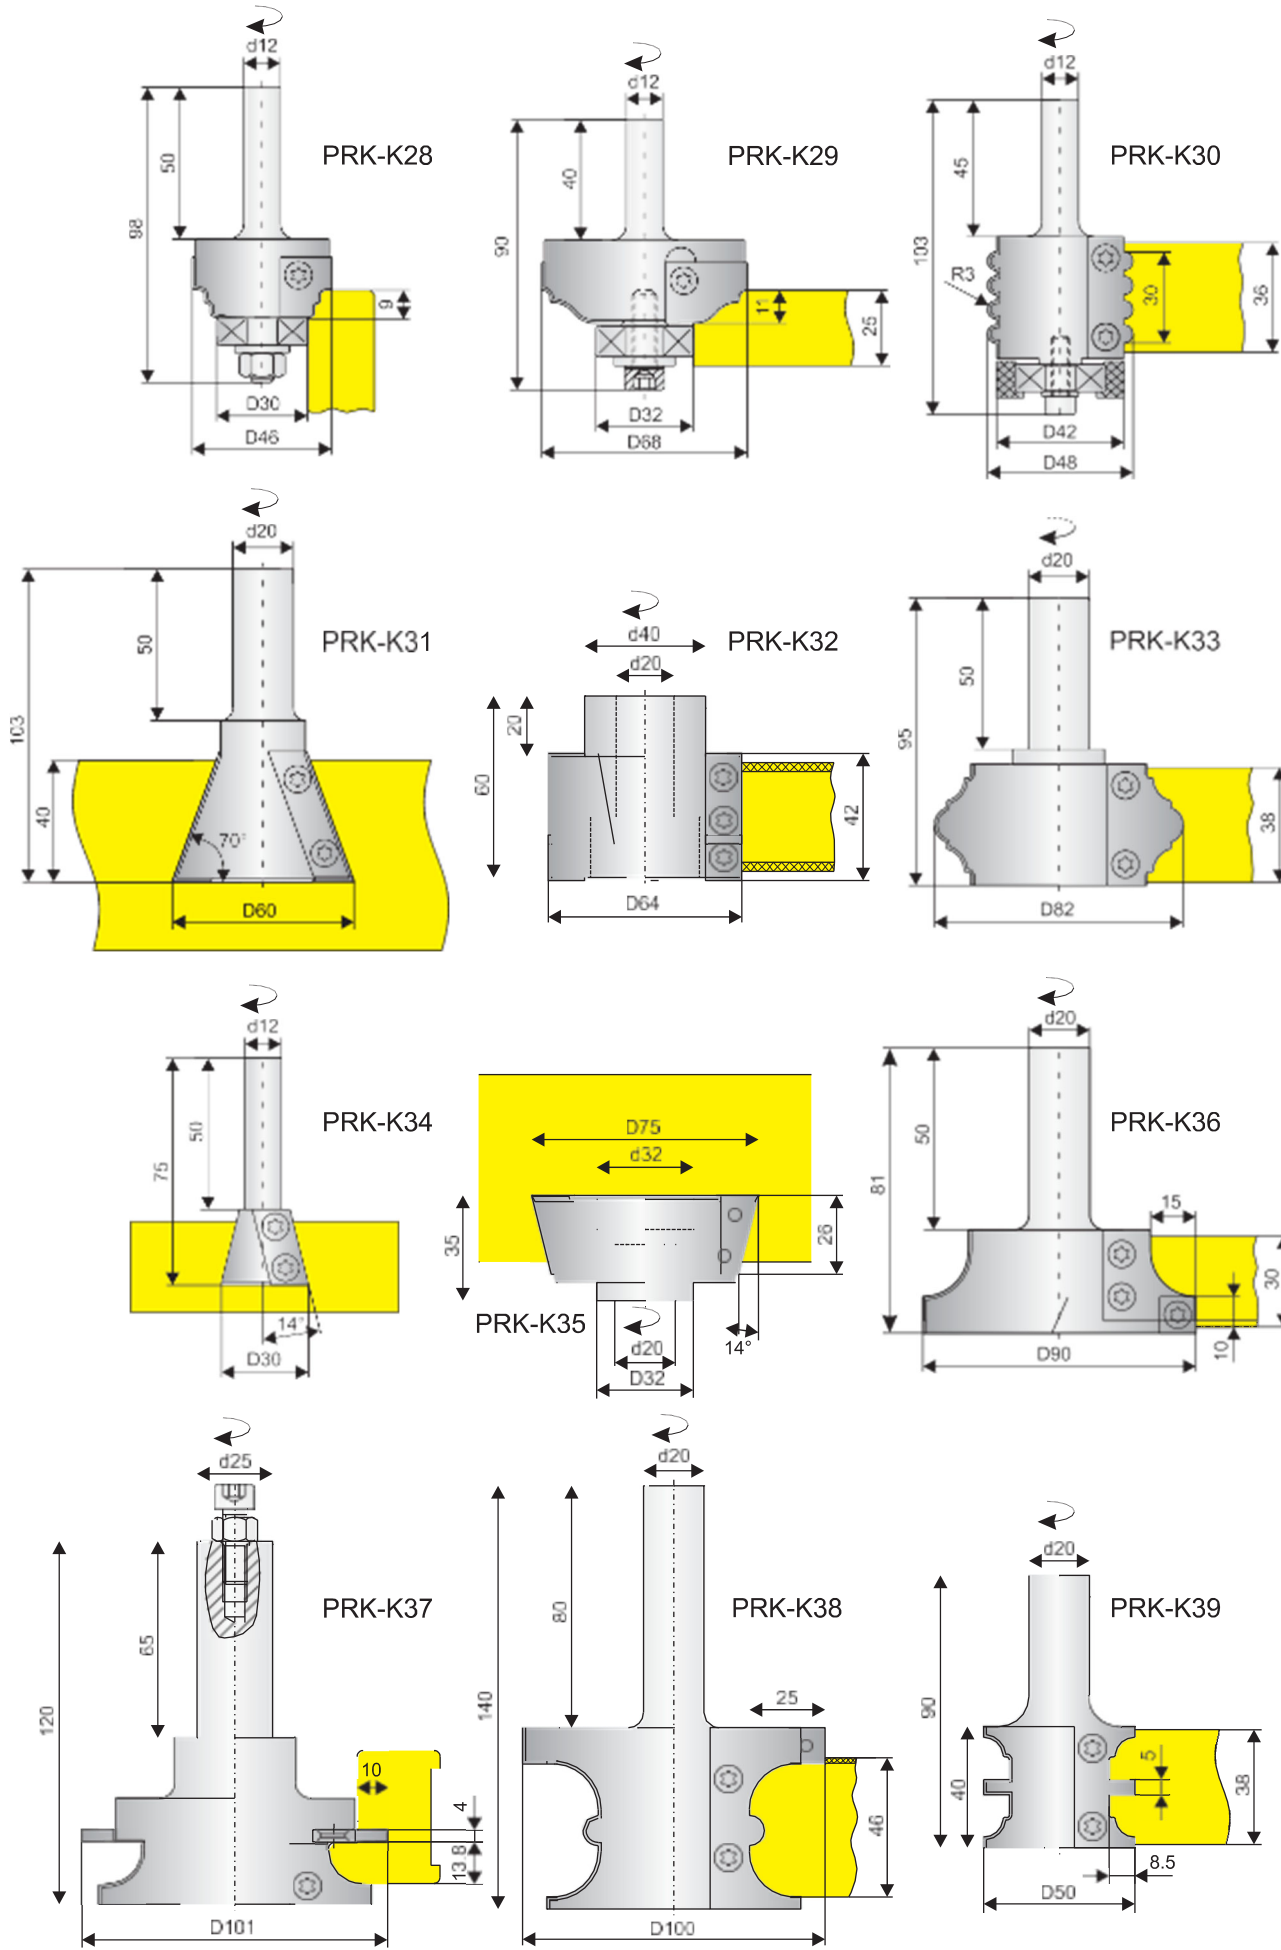

ВОЗМОЖНЫ ИЗМЕНЕНИЯ ПРОФИЛЕЙ И РАЗМЕРОВ ПО ВАШИМ ПОЖЕЛАНИЯМ