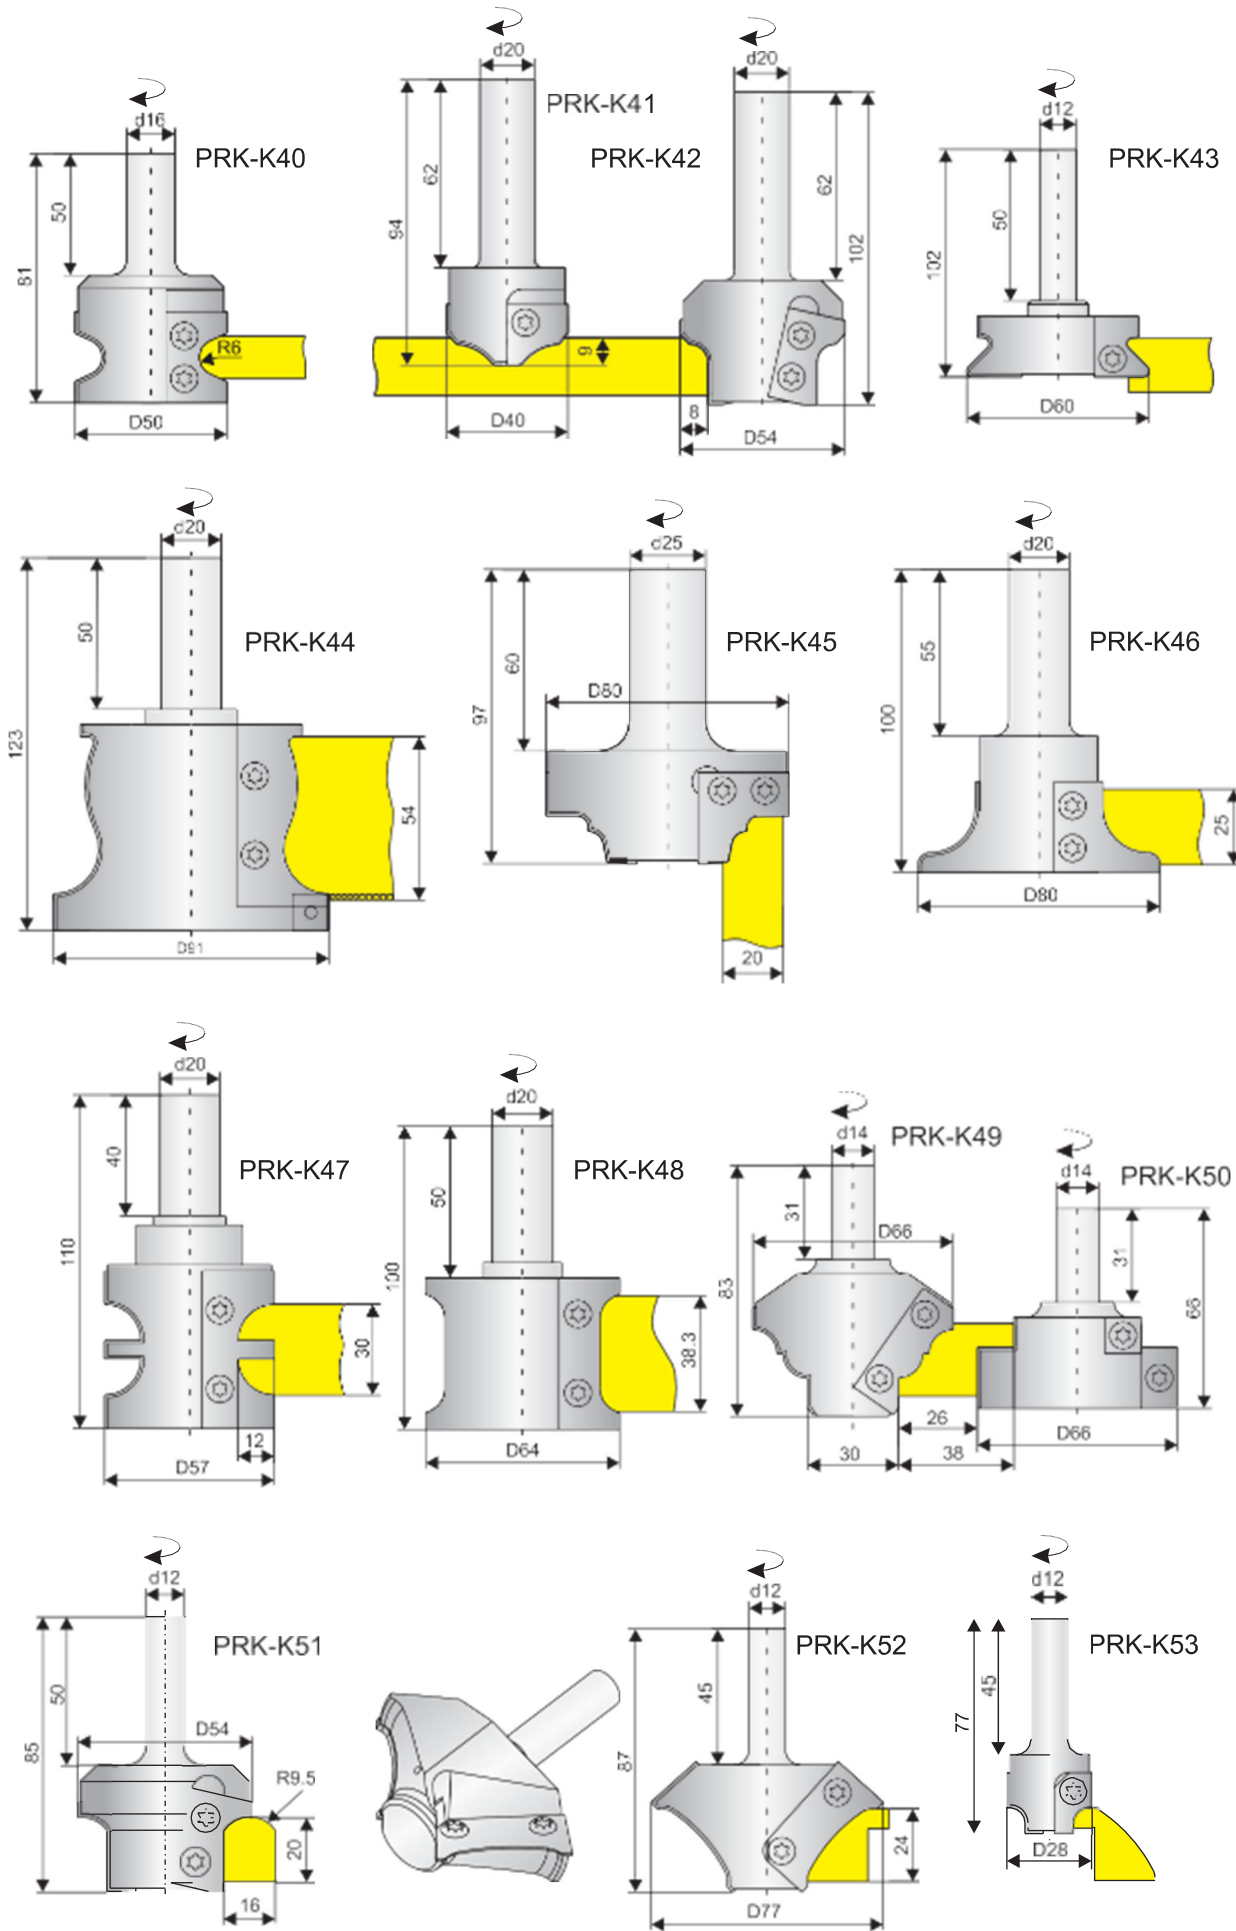

ВОЗМОЖНЫ ИЗМЕНЕНИЯ ПРОФИЛЕЙ И РАЗМЕРОВ ПО ВАШИМ ПОЖЕЛАНИЯМ