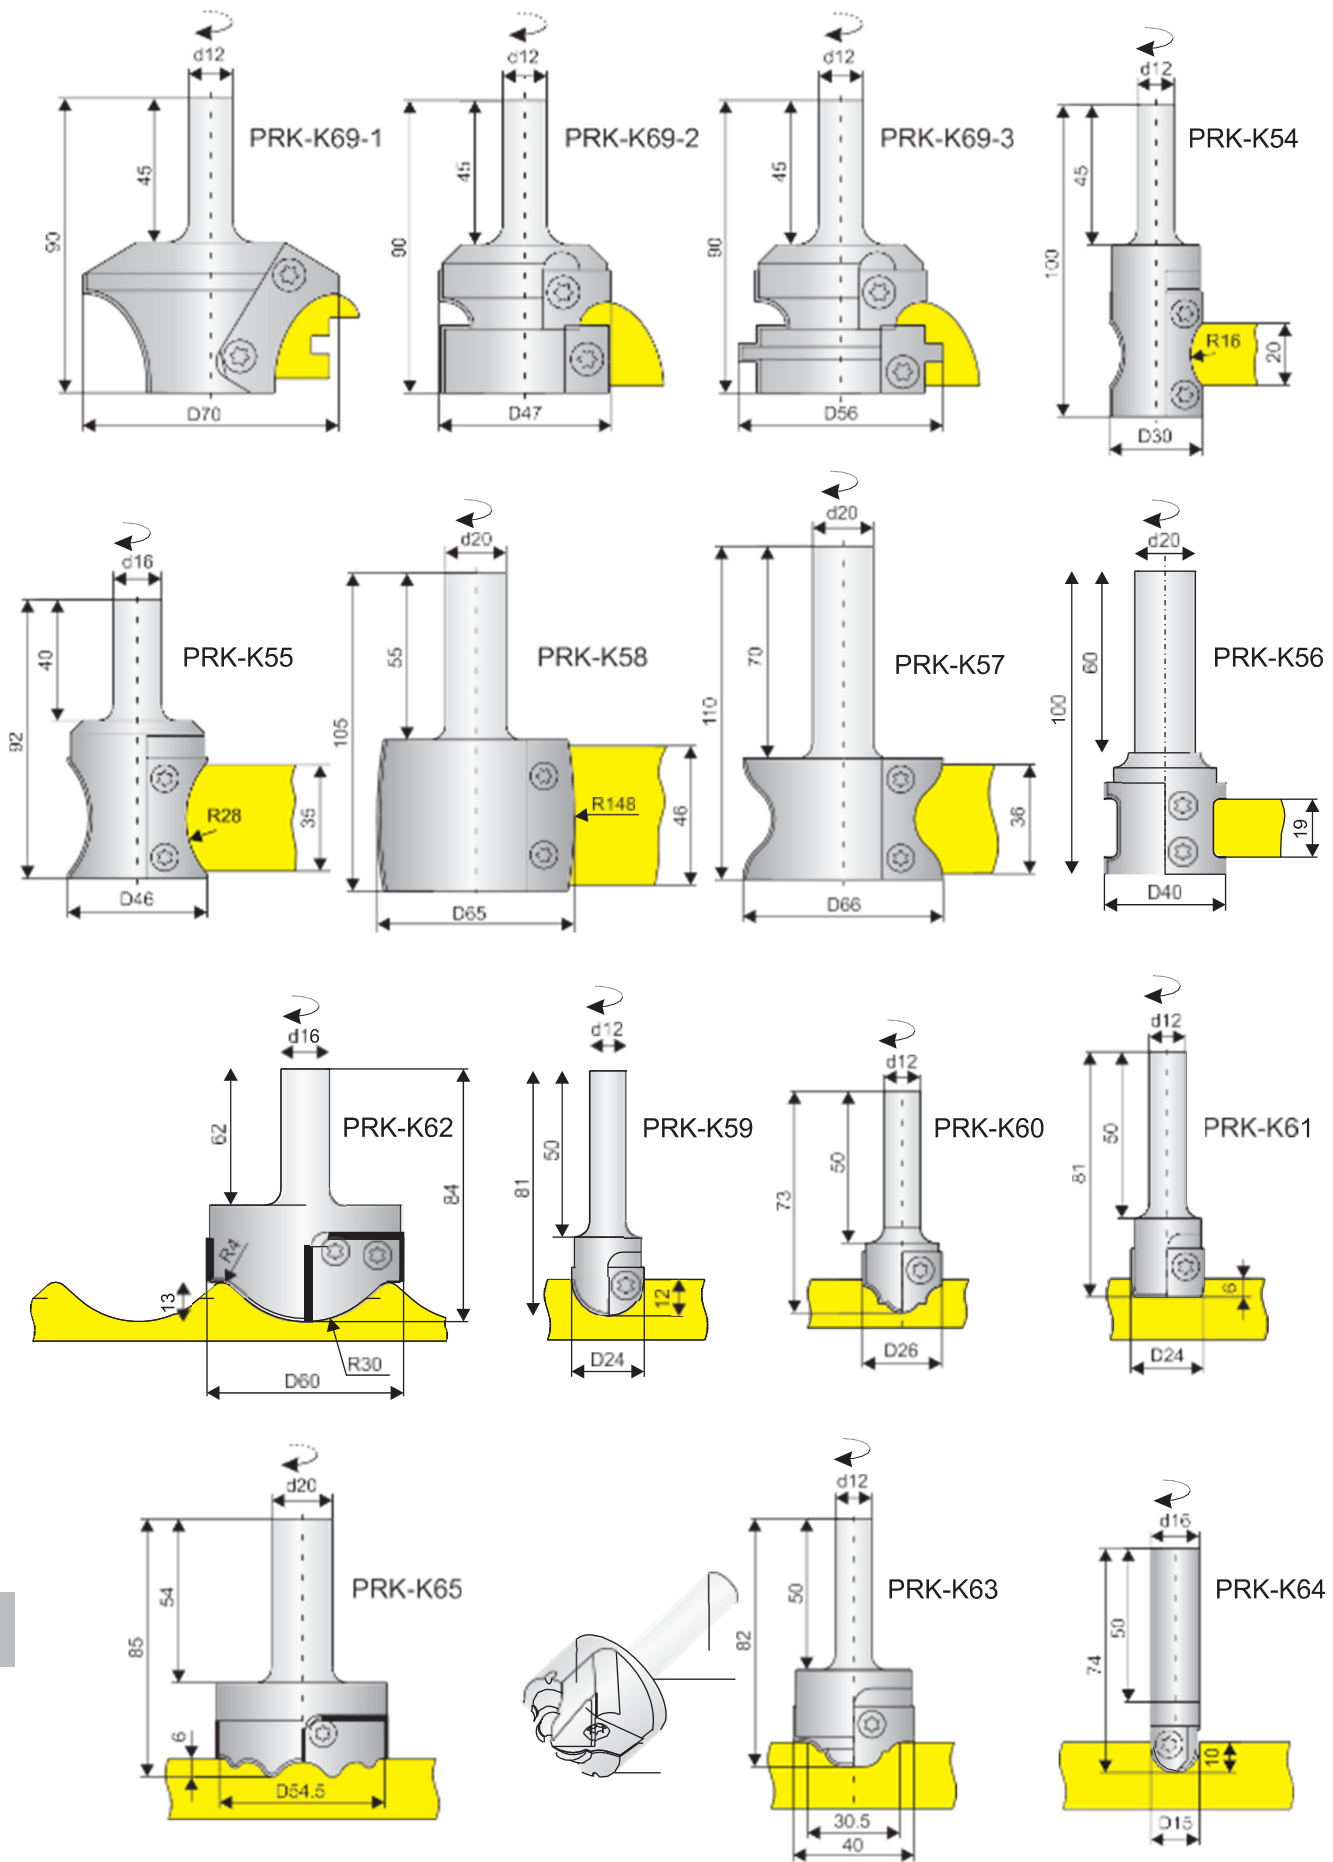

ВОЗМОЖНЫ ИЗМЕНЕНИЯ ПРОФИЛЕЙ И РАЗМЕРОВ ПО ВАШИМ ПОЖЕЛАНИЯМ