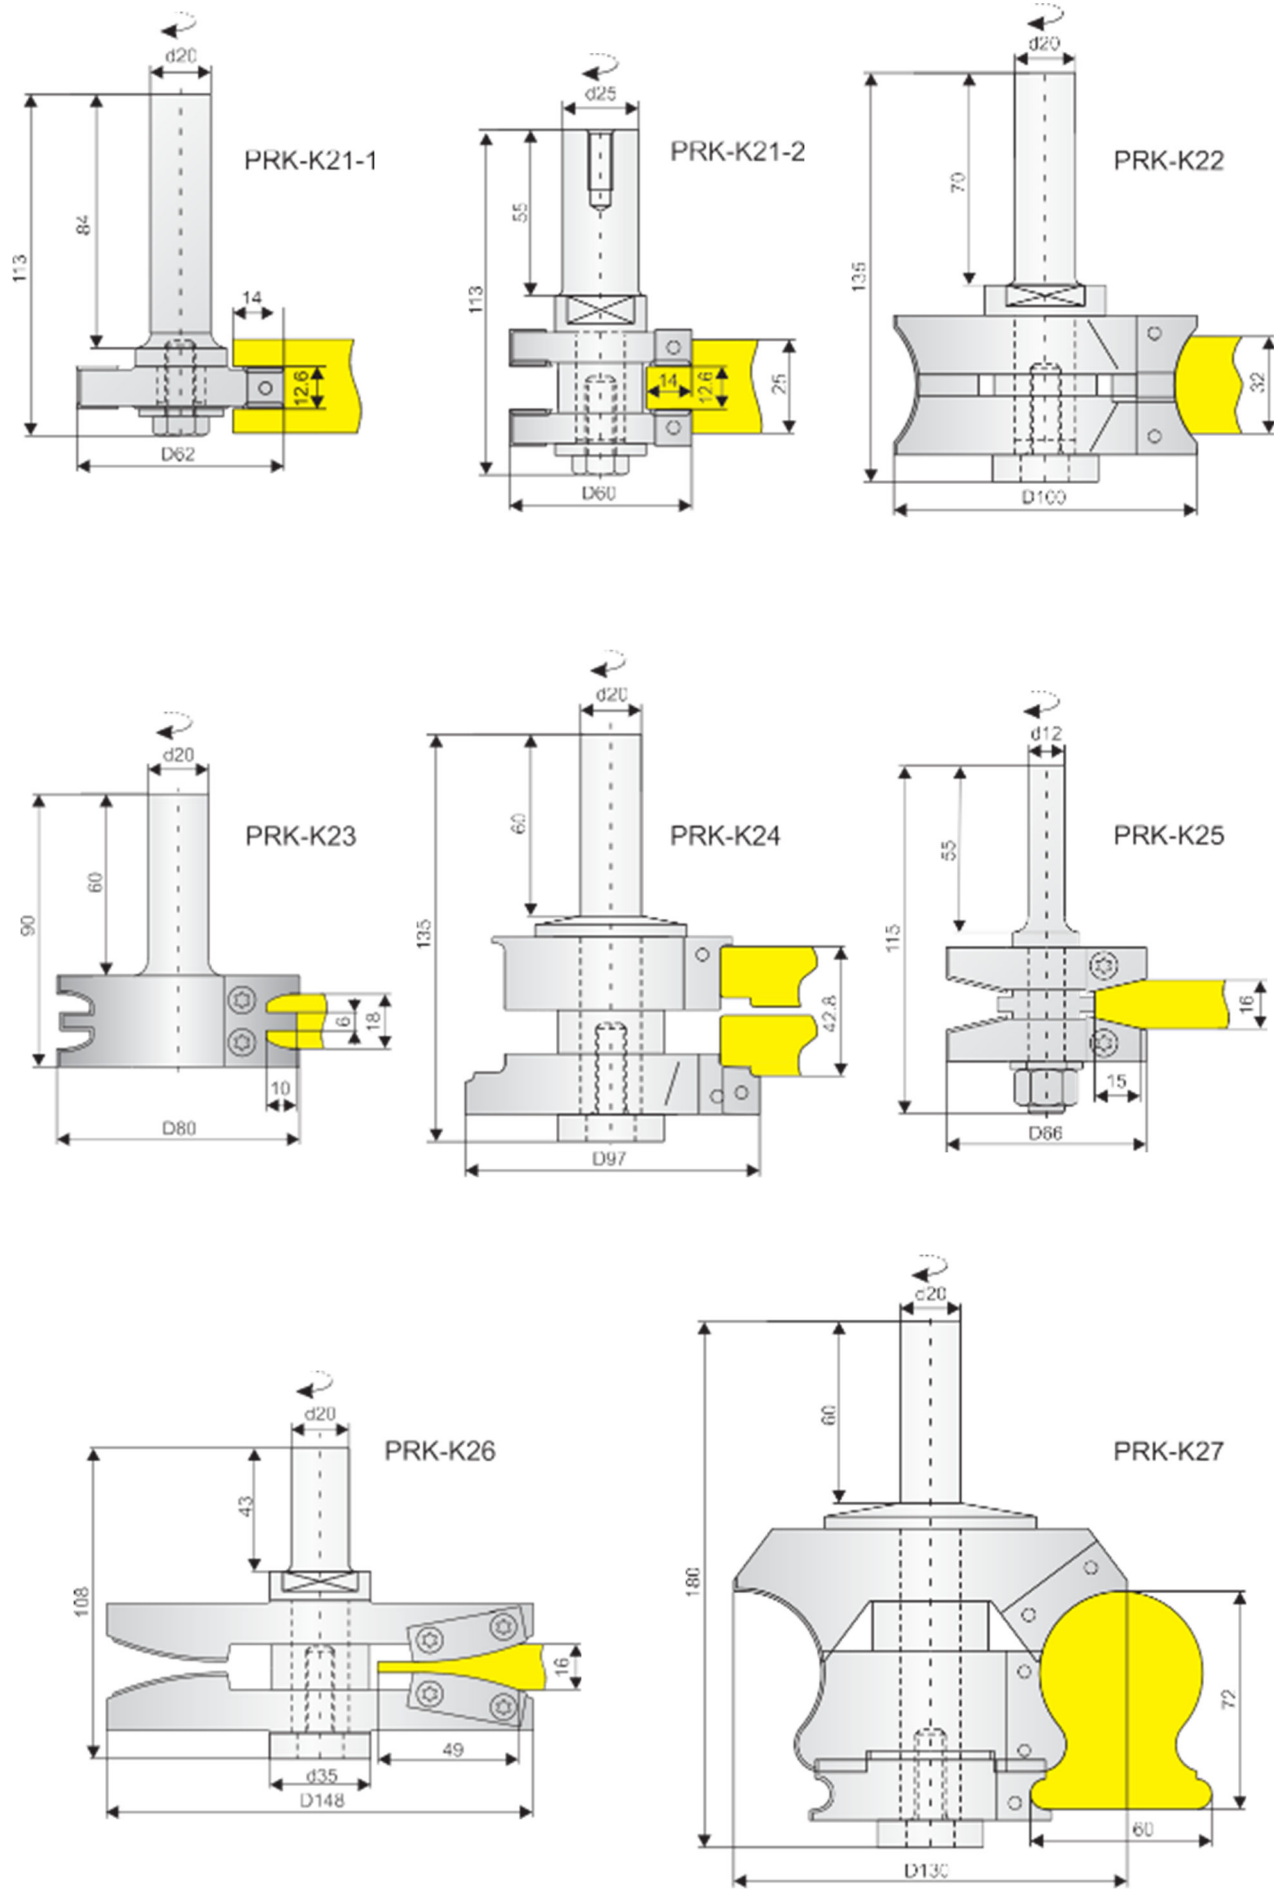

# Фрезы концевые

ВОЗМОЖНЫ ИЗМЕНЕНИЯ ПРОФИЛЕЙ И РАЗМЕРОВ ПО ВАШИМ ПОЖЕЛАНИЯМ

B	D	L	d	Z
30	16	30	12	1
50	16	50	12	1
30	18	30	12	2
50	18	50	12	2
30	20	30	12	2
50	20	50	12	2
30	25	30	12	2
50	25	50	12	2
30	30	30	12	2
50	30	50	12	2

B	D	d	Z	V
30	60	16	3	3
50	60	16	3	3
30	80	20	3	3
50	80	20	3	3

7

ВОЗМОЖНЫ ИЗМЕНЕНИЯ ПРОФИЛЕЙ И РАЗМЕРОВ ПО ВАШИМ ПОЖЕЛАНИЯМ

ВОЗМОЖНЫ ИЗМЕНЕНИЯ ПРОФИЛЕЙ И РАЗМЕРОВ ПО ВАШИМ ПОЖЕЛАНИЯМ

7

ВОЗМОЖНЫ ИЗМЕНЕНИЯ ПРОФИЛЕЙ И РАЗМЕРОВ ПО ВАШИМ ПОЖЕЛАНИЯМ