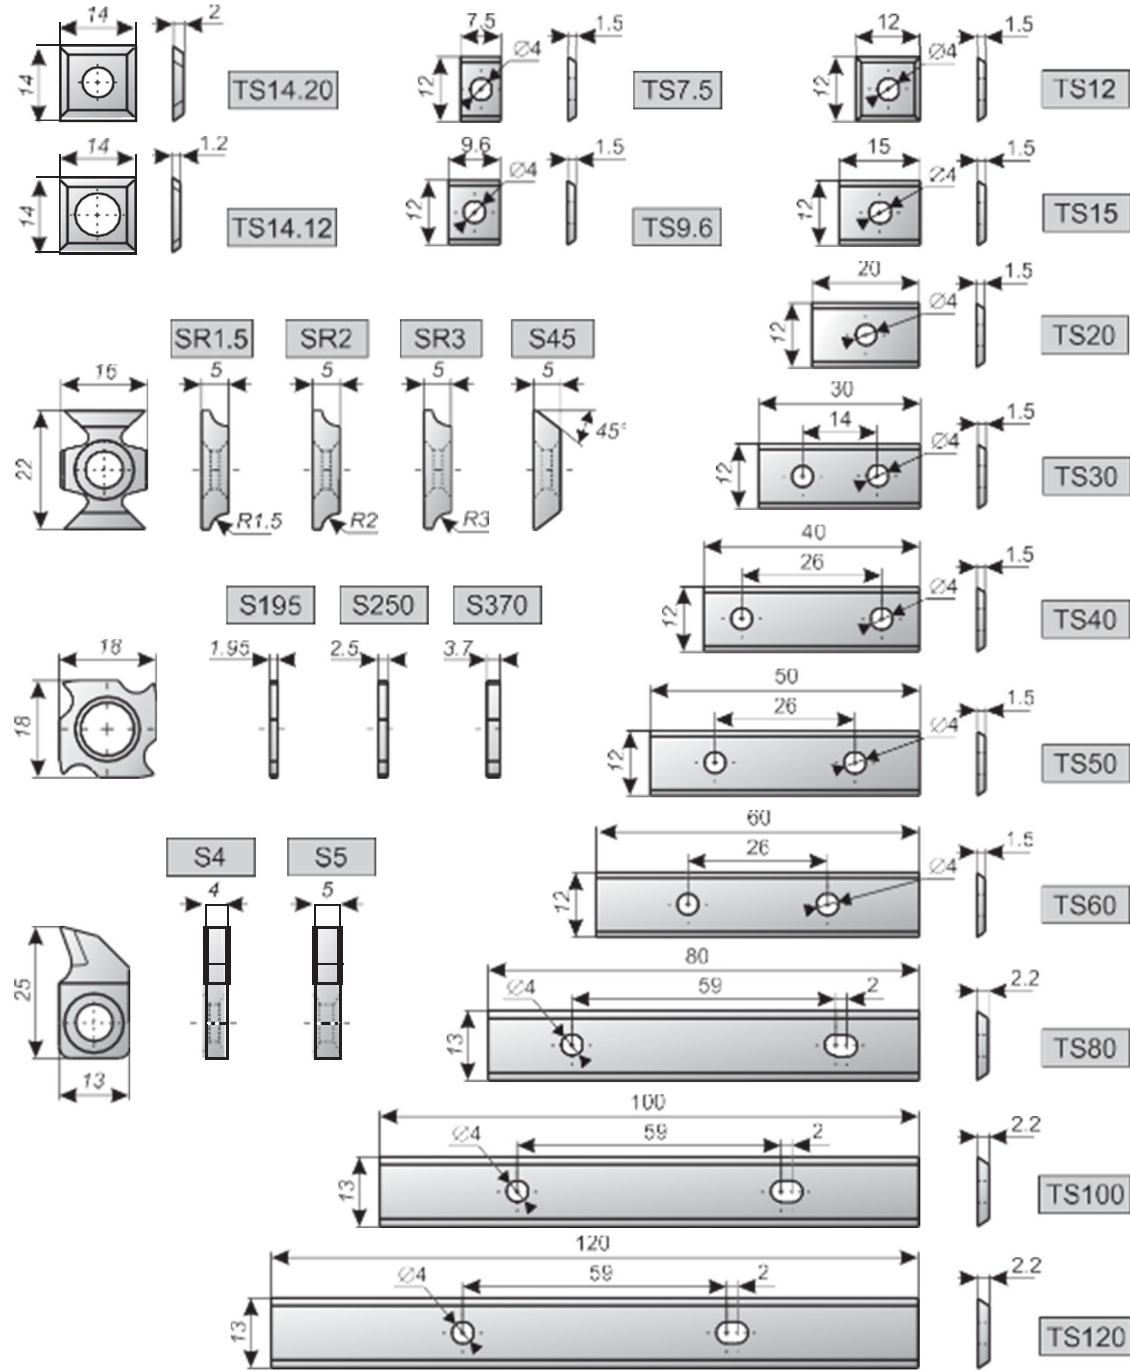

## ЗАПАСНЫЕ ЧАСТИ

8

Ножи специальные

**Винты**

Винт	Обозначение
M12x25	E12.25
M10x25	E10.25
M8x16	E8.16
M6x16	E6.16
M5x16	E5.16
M4x16	E4.16

Винт	Обозначение
M5x6.8	V5.7T15
M5x10.8	V5.11T15

Винт	D	Обозначение
M5x8	10	B5.10
M5x8	12	B5.12
M5x8	14	B5.14

Винт	Обозначение
M5x10	V5.10T20
M5x16	V5.16T20

Винт	Обозначение
M4x0,5x3,2	VL3.2 T9
M4x0,5x4,2	VL4.2 T9
M4x0,5x5,3	VL5.3 T9

Винт	Обозначение
M4x5	VE4

Винт	Обозначение
M4x0,5x5,9	V4.6D9T15
M4x0,5x8	V4.8D9T15

**Гайки**

Гайка	Обозначение
M4x0,5x1,6	GL1.6

Гайка	Обозначение
M4x0,5x2,2	GL2.2
M4x0,5x2,75	GL2.75
M4x0,5x4,1	GL4.1

**Ключи**

Ключ	Обозначение
2x100	A2
2.5x200	A2.5
3x200	A3
4x200	A4
5x200	A5
6x200	A6