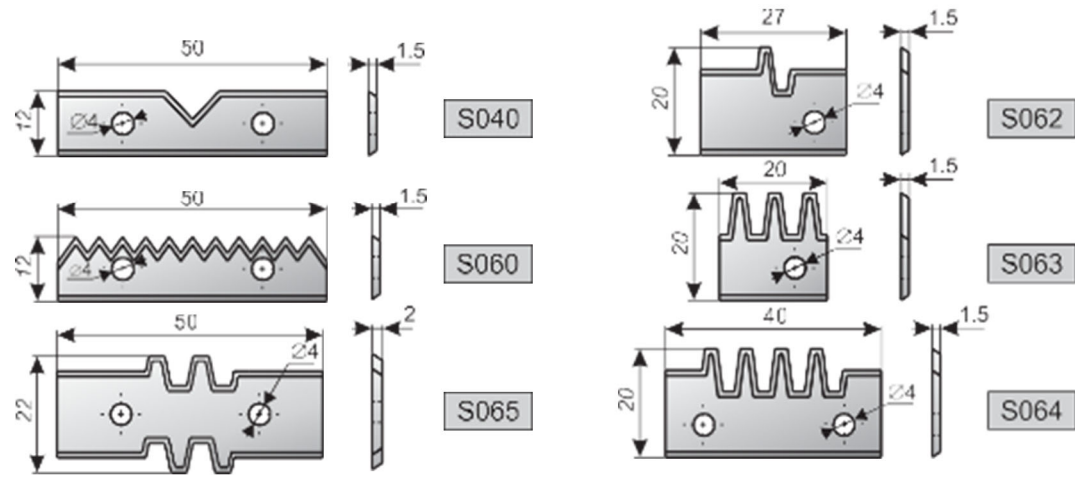

## ЗАПАСНЫЕ ЧАСТИ

8

Ножи специальные

**Винты**

Винт	Обозначение
M12x25	E12.25
M10x25	E10.25
M8x16	E8.16
M6x16	E6.16
M5x16	E5.16
M4x16	E4.16

Винт	Обозначение
M5x6.8	V5.7T15
M5x10.8	V5.11T15

Винт	D	Обозначение
M5x8	10	B5.10
M5x8	12	B5.12
M5x8	14	B5.14

Винт	Обозначение
M5x10	V5.10T20
M5x16	V5.16T20

Винт	Обозначение
M4x0,5x3,2	VL3.2 T9
M4x0,5x4,2	VL4.2 T9
M4x0,5x5,3	VL5.3 T9

Винт	Обозначение
M4x5	VE4

Винт	Обозначение
M4x0,5x5,9	V4.6D9T15
M4x0,5x8	V4.8D9T15

**Гайки**

Гайка	Обозначение
M4x0,5x1,6	GL1.6

Гайка	Обозначение
M4x0,5x2,2	GL2.2
M4x0,5x2,75	GL2.75
M4x0,5x4,1	GL4.1

**Ключи**

Ключ	Обозначение
2x100	A2
2.5x200	A2.5
3x200	A3
4x200	A4
5x200	A5
6x200	A6